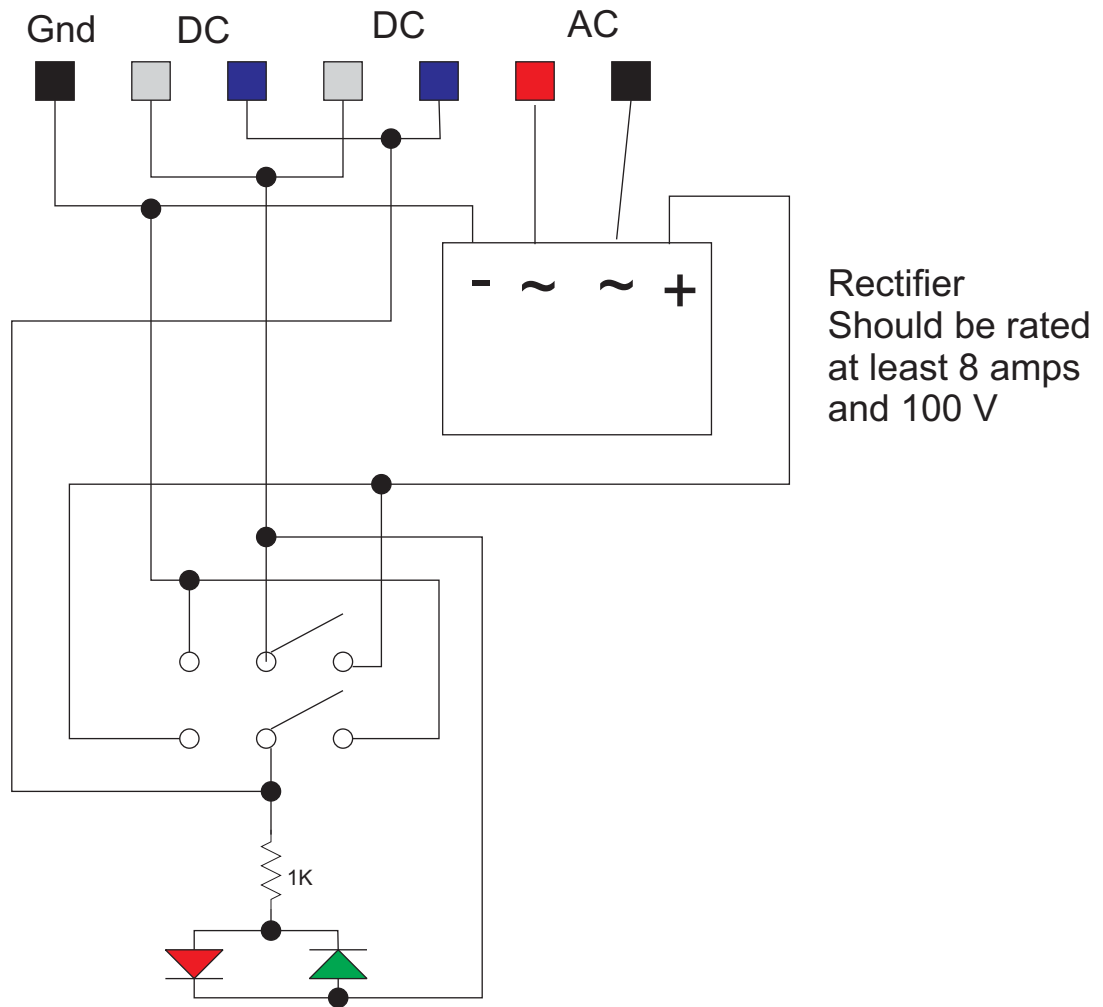

AF Train Rectifier
Norbert Doerry
December 2009

AF Train Rectifier
Norbert Doerry
December 2009